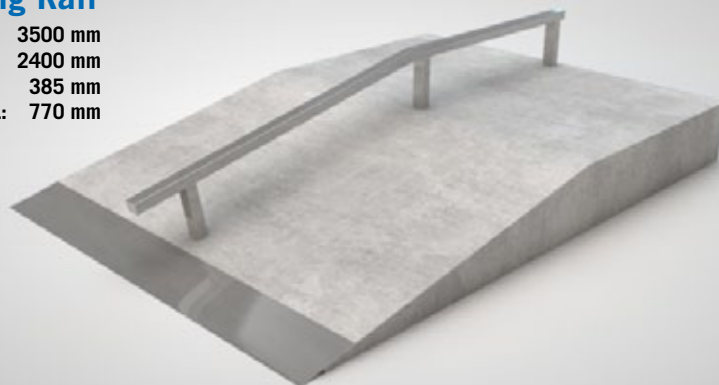

FINJA SKATE

Betong

Finja gör Sveriges enda prefabricerade betongramper. Ramper som låter mindre och håller betydligt längre än ramper av andra material. De är dessutom mycket skönare att åka på.

Mini cube

LÄNGD: 1500 mm
BREDD: 1500 mm
HÖJD: 385 mm

Midi cube

LÄNGD: 1500 mm
BREDD: 1500 mm
HÖJD: 770 mm

Maxi cube

LÄNGD: 1500 mm
BREDD: 1500 mm
HÖJD: 1370 mm

Blazing Rail

LÄNGD: 3500 mm
BREDD: 2400 mm
HÖJD: 385 mm
HÖJD RAIL: 770 mm

Quart

LÄNGD: 1528 mm
BREDD: 1500 mm
HÖJD: 1370 mm
RADIE: 2100 mm

Hump

LÄNGD: 3500 mm
BREDD: 1500 mm
HÖJD: 770 mm
HÖJD HUMP: 385 mm

Grinder

LÄNGD: 4500 mm
BREDD: 400 mm
HÖJD: 385 mm

Sweep

LÄNGD: 4500 mm
BREDD: 400 mm
HÖJD: 385 mm
RADIE: 2866 mm

Bank god

LÄNGD: 2838 mm
BREDD: 1500 mm
HÖJD: 1370 mm

Bank mini

LÄNGD: 1300 mm
BREDD: 1500 mm
HÖJD: 385 mm

Spinemore

LÄNGD: 3800 mm
BREDD: 1500 mm
HÖJD: 900 mm
RADIE: 2438 mm

Läs mer om alla våra fördelar
på www.finja.se/finjaskate