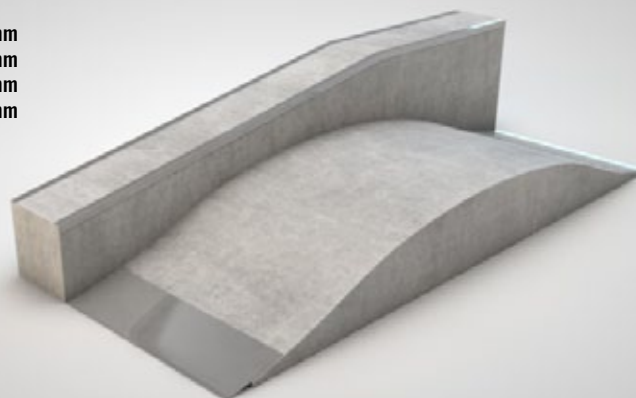

FINJA SKATE

Betong

Finja gör Sveriges enda prefabricerade betongramper. Ramper som låter mindre och håller betydligt längre än ramper av andra material. De är dessutom mycket skönare att åka på.

Mini cube

LÄNGD: 1500 mm
BREDD: 1500 mm
HÖJD: 385 mm

Midi cube

LÄNGD: 1500 mm
BREDD: 1500 mm
HÖJD: 770 mm

Maxi cube

LÄNGD: 1500 mm
BREDD: 1500 mm
HÖJD: 1370 mm

Blazing Rail

LÄNGD: 3500 mm
BREDD: 2400 mm
HÖJD: 385 mm
HÖJD RAIL: 770 mm

Quart

LÄNGD: 1528 mm
BREDD: 1500 mm
HÖJD: 1370 mm
RADIE: 2100 mm

Hump

LÄNGD: 3500 mm
BREDD: 1500 mm
HÖJD: 770 mm
HÖJD HUMP: 385 mm

Grinder

LÄNGD: 4500 mm
BREDD: 400 mm
HÖJD: 385 mm

Sweep

LÄNGD: 4500 mm
BREDD: 400 mm
HÖJD: 385 mm
RADIE: 2866 mm

Bank god

LÄNGD: 2838 mm
BREDD: 1500 mm
HÖJD: 1370 mm

Bank mini

LÄNGD: 1300 mm
BREDD: 1500 mm
HÖJD: 385 mm

Spinemore

LÄNGD: 3800 mm
BREDD: 1500 mm
HÖJD: 900 mm
RADIE: 2438 mm

Läs mer om alla våra fördelar
på www.finja.se/finjaskate