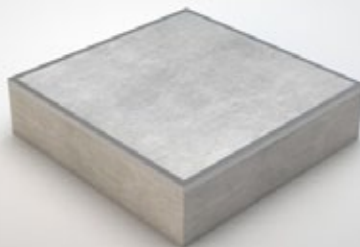

FINJA SKATE

Betong

Finja gör Sveriges enda prefabricerade betongramper. Ramper som låter mindre och håller betydligt längre än ramper av andra material. De är dessutom mycket skönare att åka på.

Mini cube

LÄNGD: 1500 mm
BREDD: 1500 mm
HÖJD: 385 mm

Midi cube

LÄNGD: 1500 mm
BREDD: 1500 mm
HÖJD: 770 mm

Maxi cube

LÄNGD: 1500 mm
BREDD: 1500 mm
HÖJD: 1370 mm

Blazing Rail

LÄNGD: 3500 mm
BREDD: 2400 mm
HÖJD: 385 mm
HÖJD RAIL: 770 mm

Quart

LÄNGD: 1528 mm
BREDD: 1500 mm
HÖJD: 1370 mm
RADIE: 2100 mm

Hump

LÄNGD: 3500 mm
BREDD: 1500 mm
HÖJD: 770 mm
HÖJD HUMP: 385 mm

Grinder

LÄNGD: 4500 mm
BREDD: 400 mm
HÖJD: 385 mm

Sweep

LÄNGD: 4500 mm
BREDD: 400 mm
HÖJD: 385 mm
RADIE: 2866 mm

Bank god

LÄNGD: 2838 mm
BREDD: 1500 mm
HÖJD: 1370 mm

Bank mini

LÄNGD: 1300 mm
BREDD: 1500 mm
HÖJD: 385 mm

Spinemore

LÄNGD: 3800 mm
BREDD: 1500 mm
HÖJD: 900 mm
RADIE: 2438 mm

Läs mer om alla våra fördelar
på www.finja.se/finjaskate