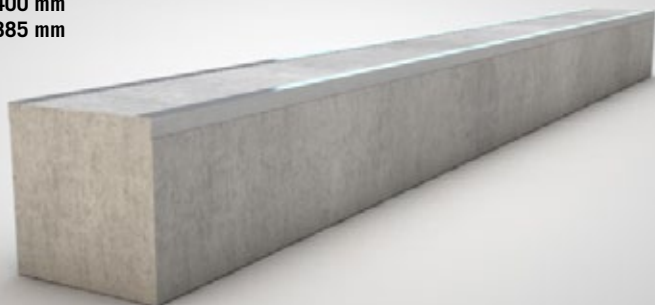

FINJA SKATE

Betong

Finja gör Sveriges enda prefabricerade betongramper. Ramper som låter mindre och håller betydligt längre än ramper av andra material. De är dessutom mycket skönare att åka på.

Mini cube

LÄNGD: 1500 mm
BREDD: 1500 mm
HÖJD: 385 mm

Midi cube

LÄNGD: 1500 mm
BREDD: 1500 mm
HÖJD: 770 mm

Maxi cube

LÄNGD: 1500 mm
BREDD: 1500 mm
HÖJD: 1370 mm

Blazing Rail

LÄNGD: 3500 mm
BREDD: 2400 mm
HÖJD: 385 mm
HÖJD RAIL: 770 mm

Quart

LÄNGD: 1528 mm
BREDD: 1500 mm
HÖJD: 1370 mm
RADIE: 2100 mm

Hump

LÄNGD: 3500 mm
BREDD: 1500 mm
HÖJD: 770 mm
HÖJD HUMP: 385 mm

Grinder

LÄNGD: 4500 mm
BREDD: 400 mm
HÖJD: 385 mm

Sweep

LÄNGD: 4500 mm
BREDD: 400 mm
HÖJD: 385 mm
RADIE: 2866 mm

Bank god

LÄNGD: 2838 mm
BREDD: 1500 mm
HÖJD: 1370 mm

Bank mini

LÄNGD: 1300 mm
BREDD: 1500 mm
HÖJD: 385 mm

Spinemore

LÄNGD: 3800 mm
BREDD: 1500 mm
HÖJD: 900 mm
RADIE: 2438 mm

Läs mer om alla våra fördelar
på www.finja.se/finjaskate