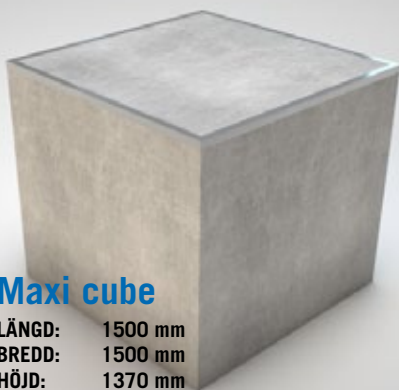

LÄNGD: 1500 mm
BREDD: 1500 mm
HÖJD: 385 mm

Midi cube

LÄNGD: 1500 mm
BREDD: 1500 mm
HÖJD: 770 mm

Maxi cube

LÄNGD: 1500 mm
BREDD: 1500 mm
HÖJD: 1370 mm

Blazing Rail

LÄNGD: 3500 mm
BREDD: 2400 mm
HÖJD: 385 mm
HÖJD RAIL: 770 mm

Quart

LÄNGD: 1528 mm
BREDD: 1500 mm
HÖJD: 1370 mm
RADIE: 2100 mm

Hump

LÄNGD: 3500 mm
BREDD: 1500 mm
HÖJD: 770 mm
HÖJD HUMP: 385 mm

Grinder

LÄNGD: 4500 mm
BREDD: 400 mm
HÖJD: 385 mm

Sweep

LÄNGD: 4500 mm
BREDD: 400 mm
HÖJD: 385 mm
RADIE: 2866 mm

Bank god

LÄNGD: 2838 mm
BREDD: 1500 mm
HÖJD: 1370 mm

Bank mini

LÄNGD: 1300 mm
BREDD: 1500 mm
HÖJD: 385 mm

Spinemore

LÄNGD: 3800 mm
BREDD: 1500 mm
HÖJD: 900 mm
RADIE: 2438 mm

Läs mer om alla våra fördelar
på www.finja.se/finjaskate

Mighty Mini

LÄNGD: 8821 mm
BREDD: 4500 mm
HÖJD: 1370 mm
RADIE: 1900 mm

FINJA