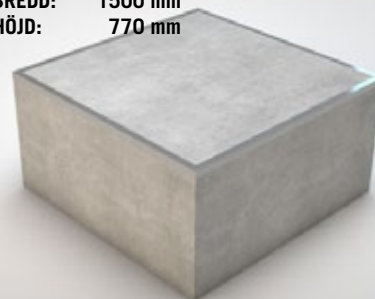

FINJA SKATE

Betong

Finja gör Sveriges enda prefabricerade betongramper. Ramper som låter mindre och håller betydligt längre än ramper av andra material. De är dessutom mycket skönare att åka på.

Mini cube

LÄNGD: 1500 mm
BREDD: 1500 mm
HÖJD: 385 mm

Midi cube

LÄNGD: 1500 mm
BREDD: 1500 mm
HÖJD: 770 mm

Maxi cube

LÄNGD: 1500 mm
BREDD: 1500 mm
HÖJD: 1370 mm

Blazing Rail

LÄNGD: 3500 mm
BREDD: 2400 mm
HÖJD: 385 mm
HÖJD RAIL: 770 mm

Quart

LÄNGD: 1528 mm
BREDD: 1500 mm
HÖJD: 1370 mm
RADIE: 2100 mm

Hump

LÄNGD: 3500 mm
BREDD: 1500 mm
HÖJD: 770 mm
HÖJD HUMP: 385 mm

Grinder

LÄNGD: 4500 mm
BREDD: 400 mm
HÖJD: 385 mm

Sweep

LÄNGD: 4500 mm
BREDD: 400 mm
HÖJD: 385 mm
RADIE: 2866 mm

Mighty Mini

LÄNGD: 8821 mm
BREDD: 4500 mm
HÖJD: 1370 mm
RADIE: 1900 mm

FINJA