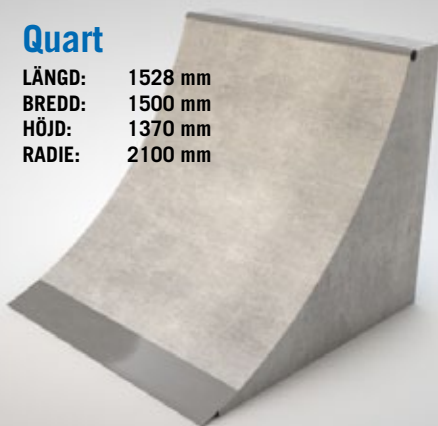

LÄNGD: 1500 mm
BREDD: 1500 mm
HÖJD: 385 mm

Midi cube

LÄNGD: 1500 mm
BREDD: 1500 mm
HÖJD: 770 mm

Maxi cube

LÄNGD: 1500 mm
BREDD: 1500 mm
HÖJD: 1370 mm

Blazing Rail

LÄNGD: 3500 mm
BREDD: 2400 mm
HÖJD: 385 mm
HÖJD RAIL: 770 mm

Quart

LÄNGD: 1528 mm
BREDD: 1500 mm
HÖJD: 1370 mm
RADIE: 2100 mm

Hump

LÄNGD: 3500 mm
BREDD: 1500 mm
HÖJD: 770 mm
HÖJD HUMP: 385 mm

Grinder

LÄNGD: 4500 mm
BREDD: 400 mm
HÖJD: 385 mm

Sweep

LÄNGD: 4500 mm
BREDD: 400 mm
HÖJD: 385 mm
RADIE: 2866 mm

Bank god

LÄNGD: 2838 mm
BREDD: 1500 mm
HÖJD: 1370 mm

Bank mini

LÄNGD: 1300 mm
BREDD: 1500 mm
HÖJD: 385 mm

Spinemore

LÄNGD: 3800 mm
BREDD: 1500 mm
HÖJD: 900 mm
RADIE: 2438 mm

Läs mer om alla våra fördelar
på www.finja.se/finjaskate

Mighty Mini

LÄNGD: 8821 mm
BREDD: 4500 mm
HÖJD: 1370 mm
RADIE: 1900 mm

FINJA