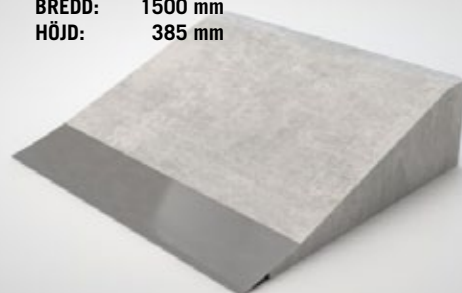

LÄNGD: 1500 mm
BREDD: 1500 mm
HÖJD: 385 mm

Midi cube

LÄNGD: 1500 mm
BREDD: 1500 mm
HÖJD: 770 mm

Maxi cube

LÄNGD: 1500 mm
BREDD: 1500 mm
HÖJD: 1370 mm

Blazing Rail

LÄNGD: 3500 mm
BREDD: 2400 mm
HÖJD: 385 mm
HÖJD RAIL: 770 mm

Quart

LÄNGD: 1528 mm
BREDD: 1500 mm
HÖJD: 1370 mm
RADIE: 2100 mm

Hump

LÄNGD: 3500 mm
BREDD: 1500 mm
HÖJD: 770 mm
HÖJD HUMP: 385 mm

Grinder

LÄNGD: 4500 mm
BREDD: 400 mm
HÖJD: 385 mm

Sweep

LÄNGD: 4500 mm
BREDD: 400 mm
HÖJD: 385 mm
RADIE: 2866 mm

Bank god

LÄNGD: 2838 mm
BREDD: 1500 mm
HÖJD: 1370 mm

Bank mini

LÄNGD: 1300 mm
BREDD: 1500 mm
HÖJD: 385 mm

Spinemore

LÄNGD: 3800 mm
BREDD: 1500 mm
HÖJD: 900 mm
RADIE: 2438 mm

Läs mer om alla våra fördelar
på www.finja.se/finjaskate