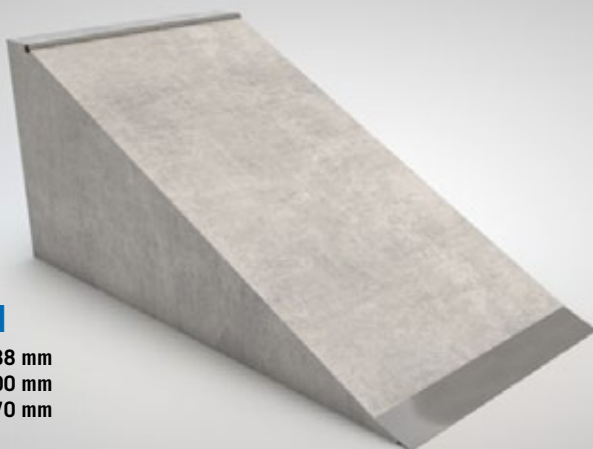

FINJA SKATE

Betong

Finja gör Sveriges enda prefabricerade betongramper. Ramper som låter mindre och håller betydligt längre än ramper av andra material. De är dessutom mycket skönare att åka på.

Mini cube

LÄNGD: 1500 mm
BREDD: 1500 mm
HÖJD: 385 mm

Midi cube

LÄNGD: 1500 mm
BREDD: 1500 mm
HÖJD: 770 mm

Maxi cube

LÄNGD: 1500 mm
BREDD: 1500 mm
HÖJD: 1370 mm

Blazing Rail

LÄNGD: 3500 mm
BREDD: 2400 mm
HÖJD: 385 mm
HÖJD RAIL: 770 mm

Quart

LÄNGD: 1528 mm
BREDD: 1500 mm
HÖJD: 1370 mm
RADIE: 2100 mm

Hump

LÄNGD: 3500 mm
BREDD: 1500 mm
HÖJD: 770 mm
HÖJD HUMP: 385 mm

Grinder

LÄNGD: 4500 mm
BREDD: 400 mm
HÖJD: 385 mm

Sweep

LÄNGD: 4500 mm
BREDD: 400 mm
HÖJD: 385 mm
RADIE: 2866 mm

Bank god

LÄNGD: 2838 mm
BREDD: 1500 mm
HÖJD: 1370 mm

Bank mini

LÄNGD: 1300 mm
BREDD: 1500 mm
HÖJD: 385 mm

Spinemore

LÄNGD: 3800 mm
BREDD: 1500 mm
HÖJD: 900 mm
RADIE: 2438 mm

Läs mer om alla våra fördelar
på www.finja.se/finjaskate